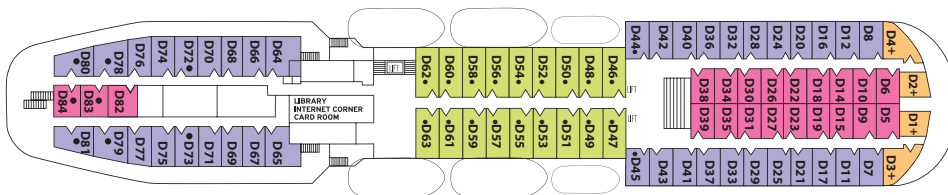

Ocean Majesty

SAPPHIRE DECK (8)
 AQUAMARINE DECK (7)
 DIAMOND DECK (6)
 EMERALD DECK (5)
 JADE DECK (4)
 PRINCIPAL DECK (3)
 TOPAZ DECK (2)

SAPPHIRE DECK (8)

AQUAMARINE DECK (7)

DIAMOND DECK (6)

EMERALD DECK (5)

JADE DECK (4)

PRINCIPAL DECK (3)

TOPAZ DECK (2)

- Kategoria 1 kabina wewnętrzna
- Kategoria 2 kabina wewnętrzna 1-os.
- Kategoria 3 kabina zewnętrzna z bulajem
- Kategoria 4 kabina zewnętrzna 1-os.
- Kategoria 5 kabina zewnętrzna
- Kategoria 6 kabina zewnętrzna komfort z ograniczonym widokiem
- Kategoria 7 kabina wewnętrzna komfort
- Kategoria 8 kabina zewnętrzna z łóżkiem małżeńskim

- Kategoria 9 kabina zewnętrzna superior
- Kategoria 10 kabina zewnętrzna z balkonem

- BRAK
- dwa łóżka
- trzy łóżka, w tym jedno na górze
- cztery łóżka, w tym dwa na górze
- łóżko małżeńskie